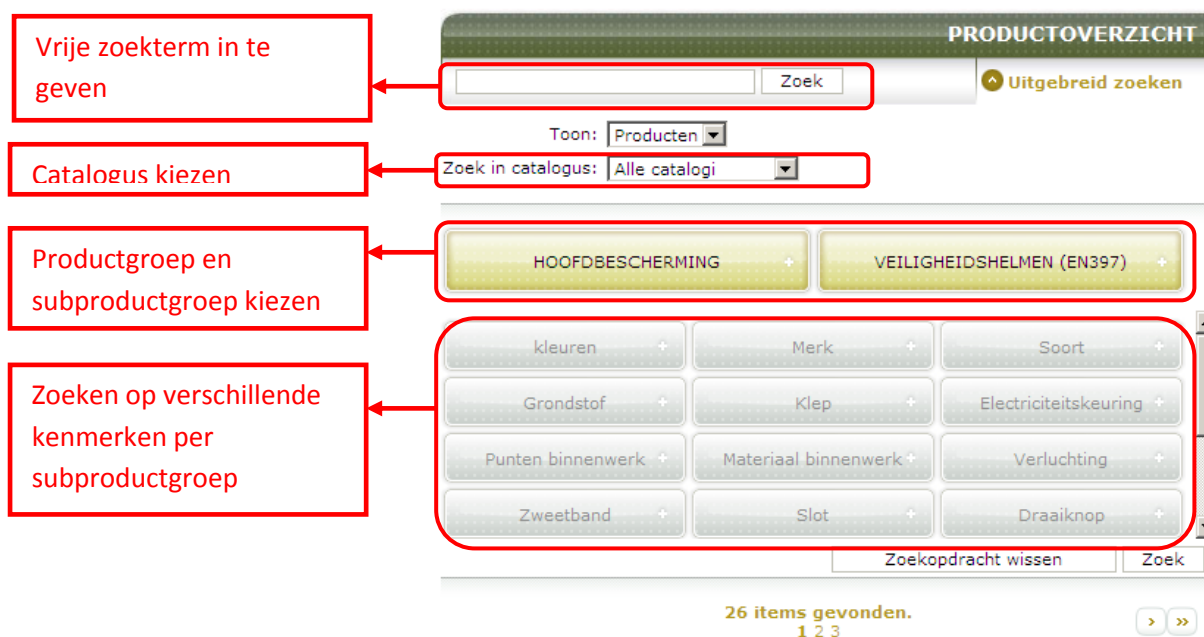

HOE UITGEBREID ZOEKEN?

U kan uitgebreid gaan zoeken en zo meerdere criteria combineren via de voorziene knop rechts bovenaan of na het kiezen van het productoverzicht via de navigatie.

Het uitgebreide zoekscherm ziet er als volgt uit:

Bij het zoeken van kenmerken per productgroep kan u de gewenste optie aanklikken. Een scherm met de mogelijke keuzes opent zich. Voer de gewenste combinatie in.

Hou rekening met onderstaande zaken:

- **Het zoeken op "één van de criteria" of op "alle criteria".**